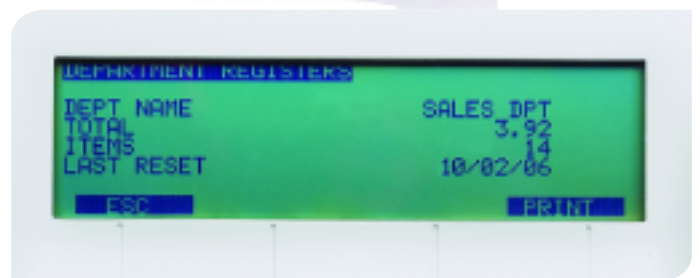

CONTROLE Y ASIGNE LOS GASTOS POSTALES A HASTA 100 CUENTAS

FÁCILMENTE AMPLIABLE A UNA SOLUCIÓN DE DEPARTAMENTO DE CORREO COMPLETO

MEJOR CONTROL DE GASTOS

En vez de llevar los gastos de franqueo a gastos generales la IJ-50 le permite asociarlos a cuentas de gastos de hasta 100 departamentos, controlando así más sus gastos.